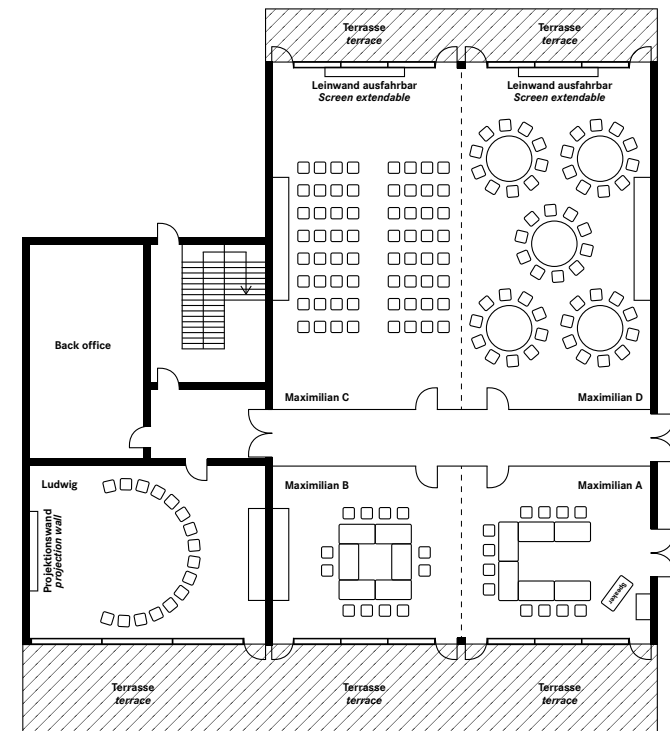

Ausstattung *Equipment*

- fünf flexibel kombinierbare, ebenerdig gelegene Veranstaltungsräume mit großzügigem Terrassenbereich, viel Tageslicht und Klimaanlage
- moderne Technik und kostenfreies W-LAN Highspeed Internet
- 5 Meeting-Suiten und eine Event-Suite im 5. Stock mit Blick über Starnberg
- ein professionelles Team steht Ihnen von Anfang bis Ende zur Seite
- *five flexible combinable ground level meeting rooms with large terraces, plenty of daylight and air conditioning*
- *modern technology and free Wi-Fi Highspeed Internet*
- *five meeting suites and one event suite on the 5th floor with a view over Starnberg*
- *individual meeting support for tailor-made programs*

Kapazitäten *Capacities*

Raum room	Fläche in m ² area in sqm	Theater theatre	Parlament classroom	U-Form u-shape	Block block	Bankett banquet	Empfang cocktail
Ludwig	55	30	18	14	10	36	50
Maximilian A	55	30	18	14	10	36	50
Maximilian B	55	30	18	14	10	36	50
Maximilian C	110	70	40	30	28	72	100
Maximilian D	110	70	40	30	28	72	100
Maximilian AB	110	70	36	22	28	60	100
Maximilian CD	220	144	96	–	–	120	200
Maximilian ABCD	350	256	176	–	–	220	350
Sissi	45	20	8	–	10	20	20
Franz	45	20	12	13	10	10	20
4 Meetingsuiten	30	12	8	–	10	10	20